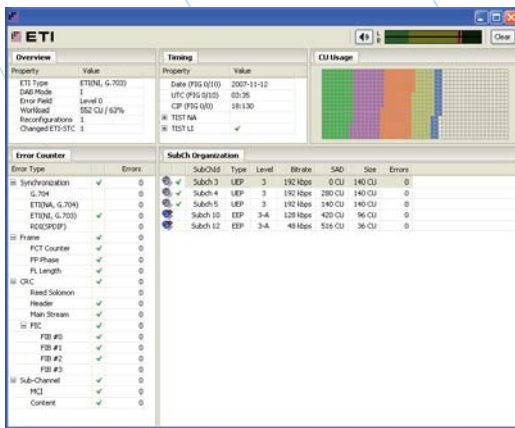

### RESUME

- Enregistrement de flux complets sur disque pour une relecture ou une analyse hors-ligne
- Enregistrement de quatre flux lorsqu'il est utilisé avec deux cartes d'Entrée/Sortie
- Option décalage temporel d'enregistrement
- Possibilité de sélectionner le temps d'enregistrement dans la limite de la capacité du disque

### RESUME

- Sortie de flux complets à partir de fichiers précédemment enregistrés
- Relecture individuelle ou séquentielle
- Possibilité de relecture en boucle
- Sélection de la relecture interne ou externe
- Copie d'un enregistrement complet ou d'un fragment sélectionné
- Option Conversion de fichiers ETI pour des fichiers aux formats autres

## Analysier

L'Analyseur gère jusqu'à quatre flux ETI en entrée, en temps réel, et fournit une information détaillée sur l'ensemble des flux.

Affichage détaillé des événements : reconfigurations, avertissements et erreurs dans les flux ETI.

Les fenêtres de l'analyseur affichent les informations sur le flux ETI, la consommation des CU, la configuration, les canaux et les services.

Pour l'analyse on-air, l'analyseur accepte jusqu'à 4 flux d'entrée ETI. Pour une analyse off-air, l'application accepte un flux ETI à partir de l'application Replayer du DABSTOR.