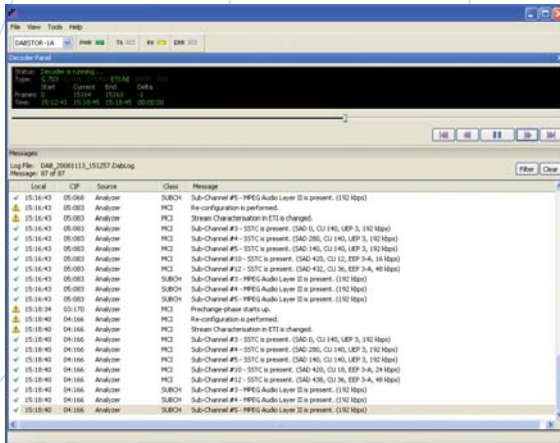

Liste de messages

VDL Head office
90 rue Paul Bert - 69446 Lyon Cedex 03
FRANCE - Tel: +33 (0)4 72 84 06 00
Fax: +33 (0)4 72 84 06 01

VDL International Sales & Marketing Office
CityPoint - Temple Gate - Bristol BS1 6PL - UK
Tel: +44 (0)117 373 6260
Fax: +44 (0)117 373 6261

sales@vdl.fr - www.vdl.fr - www.vdl-broadcast.com

Siren: 421 579 400 - APE: 6130 Z