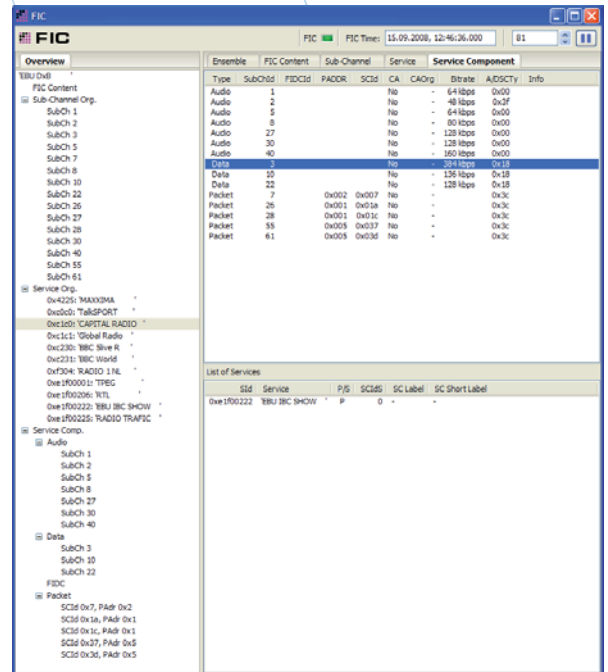

Fenêtre d'analyse des FIC